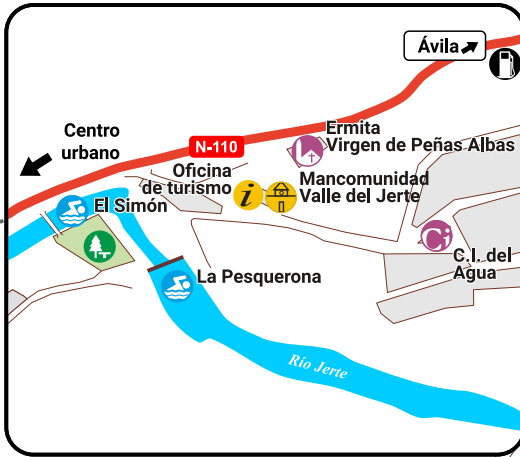

# Cabezuela del Valle (Cáceres)

Extremadura Rural

Oficina de Turismo  
C.I. del Agua  
Piscinas naturales El Simón  
y La Pesquera

## Plano turístico Tourism Plan

- Puntos de interés
- Arquitectura religiosa
  - Calle pintoresca
  - Crucero
  - Museo
  - Centro de interpretación
  - Área recreativa
  - Oficina de información turística
  - Ayuntamiento
  - Parada de autobús
  - Urgencias
  - Guardia Civil
  - Piscina natural
  - Estación de servicio