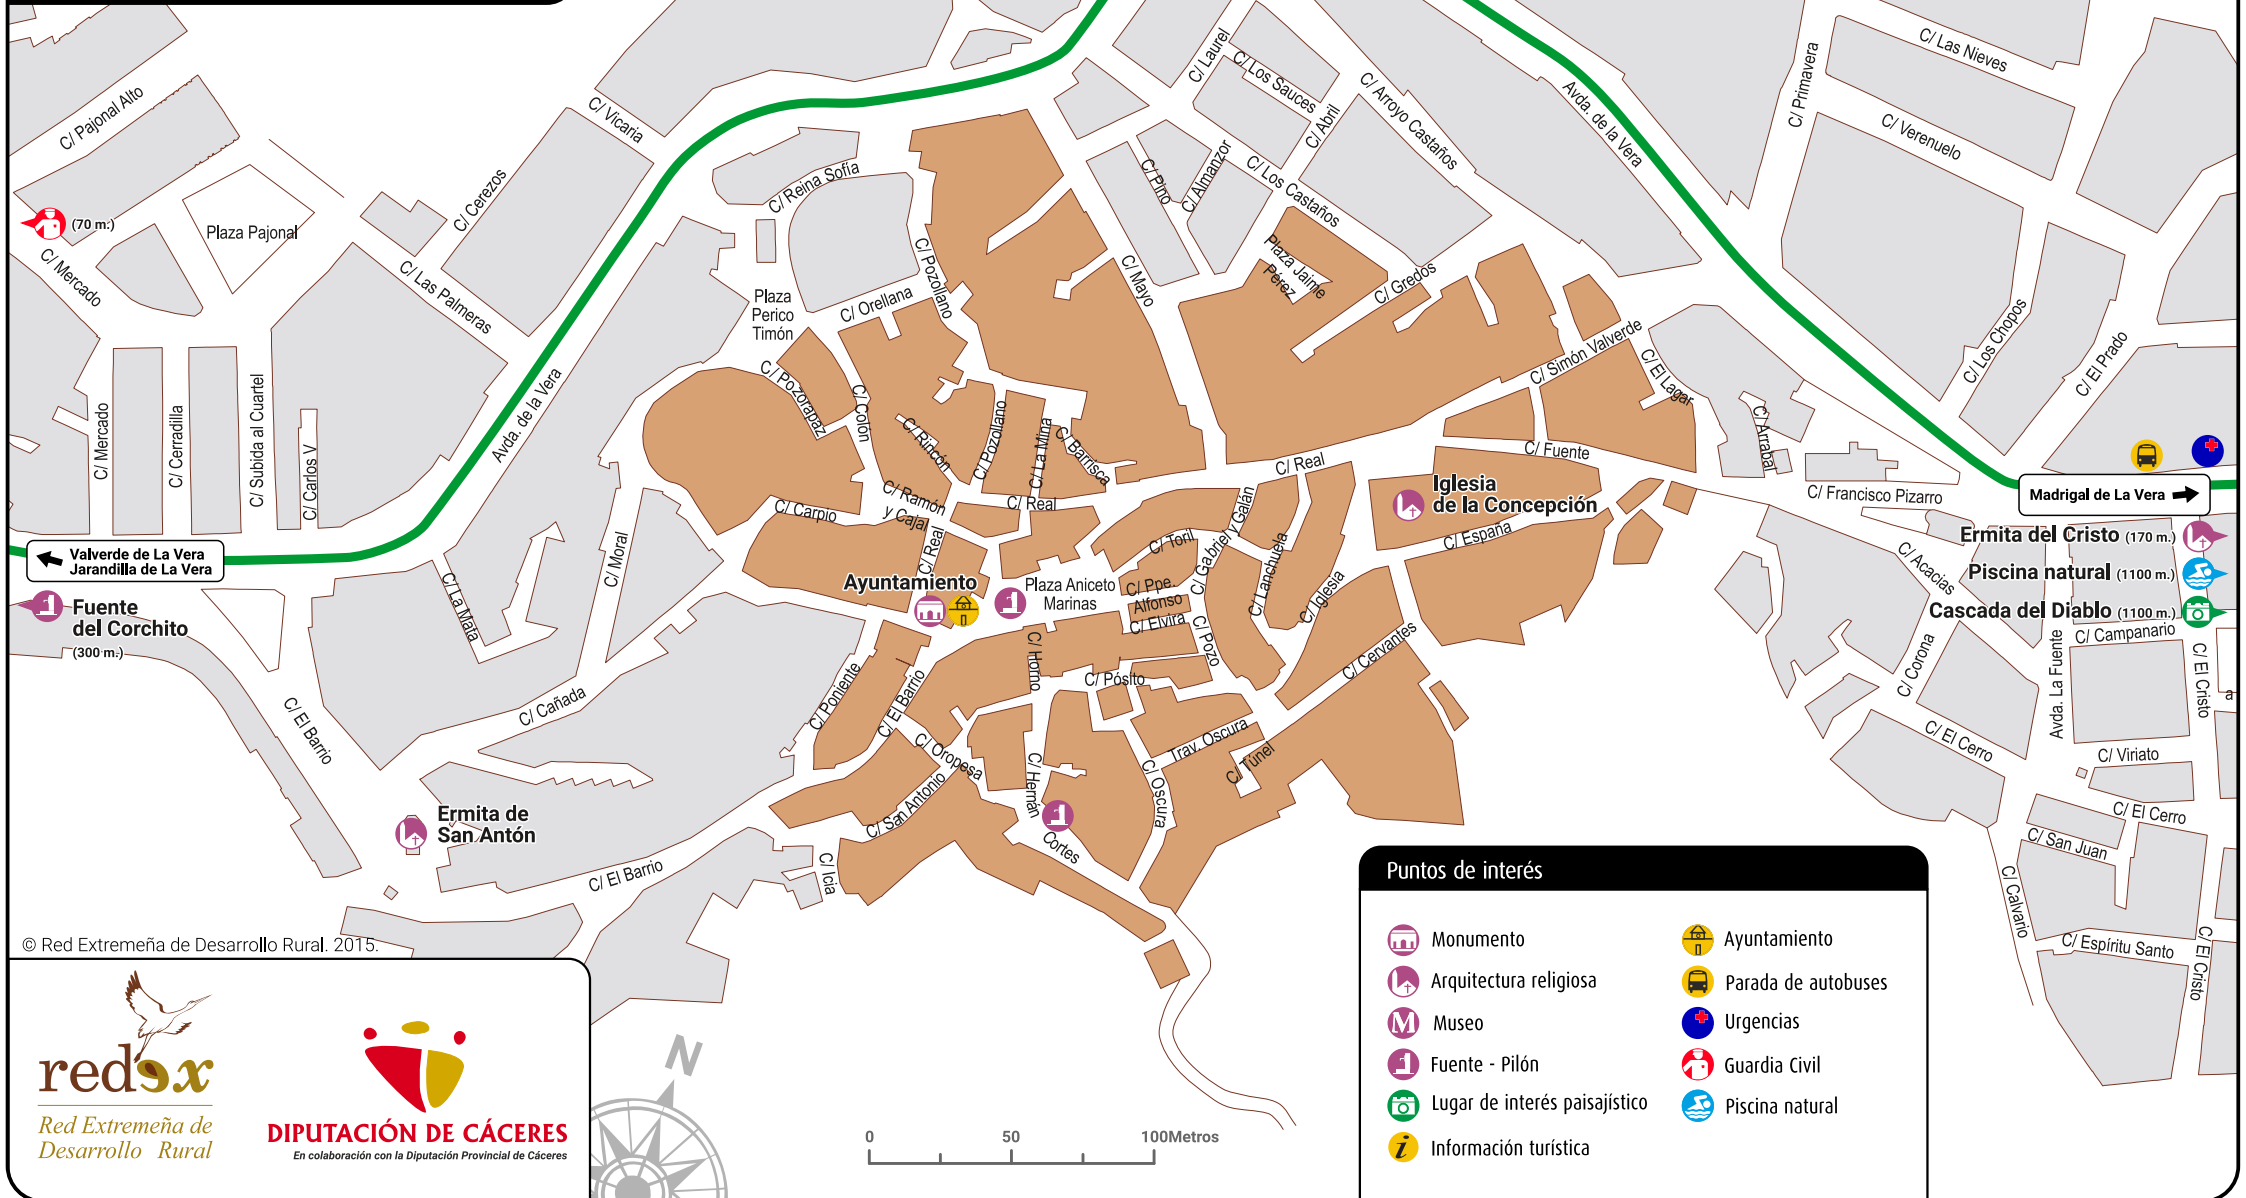

Villanueva de La Vera (Cáceres)

Extremadura Rural

Plano turístico
Tourism Plan

Conjuntos históricos rurales

www.redex.org
www.comarcadelavera.com

© Red Extremeña de Desarrollo Rural. 2015.

redex
Red Extremeña de
Desarrollo Rural

DIPUTACIÓN DE CÁCERES
En colaboración con la Diputación Provincial de Cáceres

0 50 100 Metros